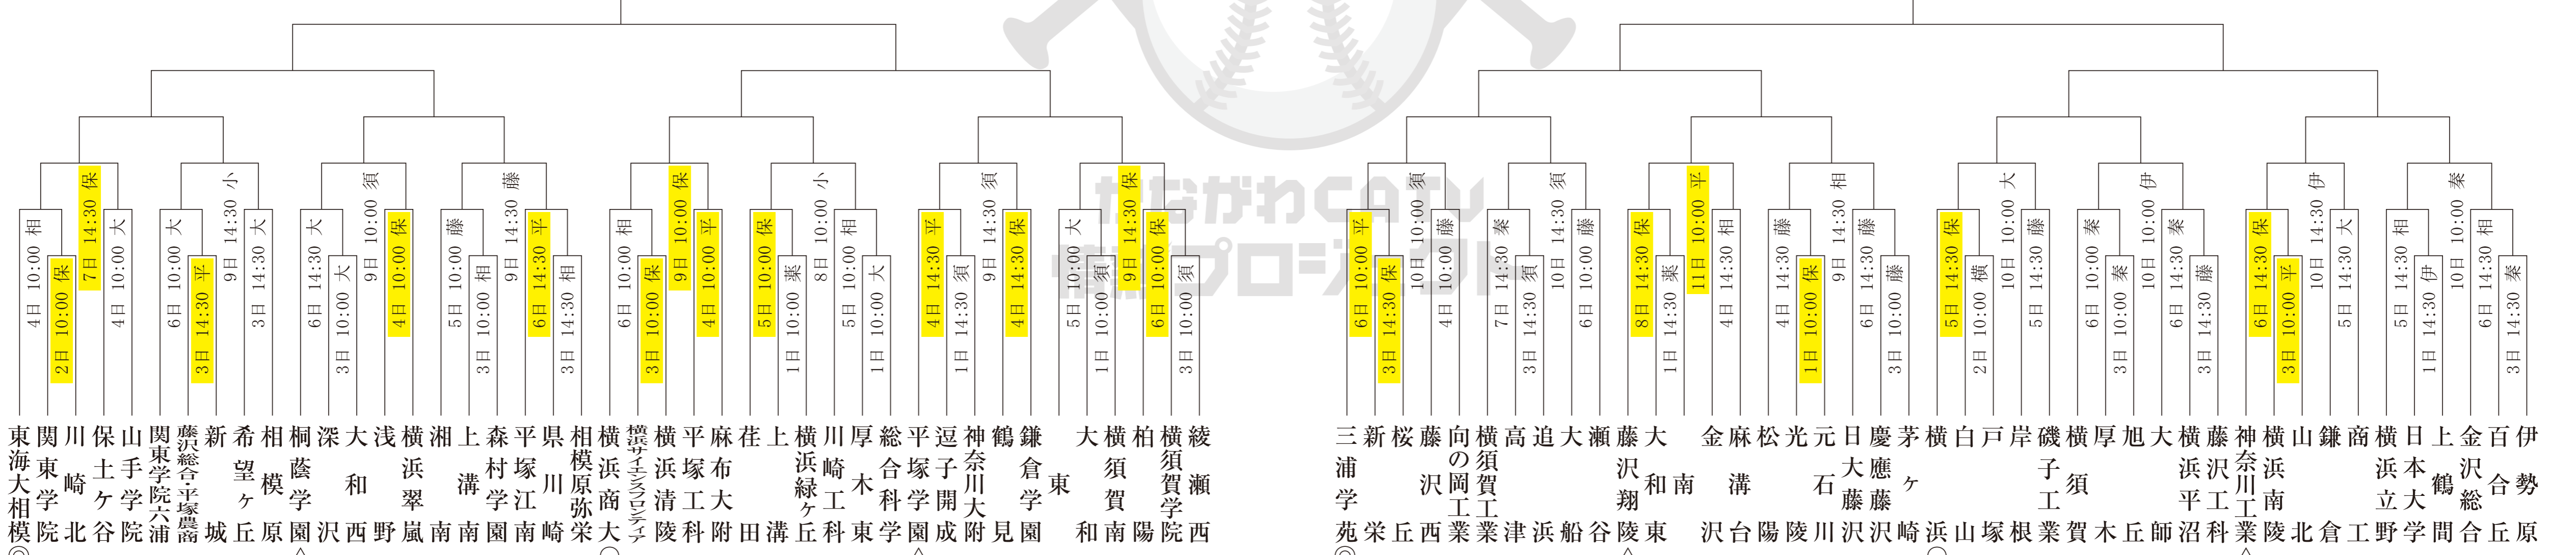

終わらない、夏。
あきらめない、夏。

令和2年度 神奈川県高等学校野球大会

主催：一般財団法人 神奈川県高等学校野球連盟 後援：日本高等学校野球連盟・朝日新聞社

※五校連合…市川崎・横浜緑園・釜利谷・永谷・横浜明朋 ※四校連合…厚木清南・愛川・中央農・総合産業

◎桐光旭山 城山 相模原中等教育 相模原北 厚木 津久井 武相 湘南 横濱 横濱 西園 西園 二宮 住吉 川崎 瀬谷 湘南 座間 座間 星橋 五校連合 湘南 綾野 秦野 橘ヶ丘 茅ヶ丘 市ヶ丘 市ヶ丘 座間 座間 海老名 海老名 金井 金井 大井 大井 秀和 秀和 ◎相模原陽 横濱 横濱 柏木 新井 平塚 多摩 慶応 横濱 中津 横濱 相模原 鶴見 伊豆 厚木 立花 藤沢 上野 城山 麻霧 鶴岡 高向 生野 藤原 相模原 茅ヶ丘 海老名 横濱 小田 光原

使用球場
横=横浜スタジアム
平=パティオグレース相模スタジアムひらつか
大=大和スタジアム
葉=中栄信金スタジアム葉野
葉=伊野公園・横浜葉大スタジアム
保=サーティーフォー保土ヶ谷球場
相=サーティーフォー相模原球場
藤=藤沢入部球場
須=横須賀スタジアム
伊=いせはらサンシャイン・スタジアム
小=小田原球場
交流試合
4日 14:30 大 舞足 岡柄

決勝 8月23日

※4回戦以降の試合日程及び会場はかながわCATV情熱プロジェクトのホームページをご覧ください。(www.kjproject.com) ※J.COM、ITSCOMはどちらかの球場を生中継、他の球場は録画放送となります。

**【パレスタひらつか】と【サーティーフォー保土ヶ谷球場】の
開催試合を全試合生中継!**
※天候等の事情により、試合・放送の日程が変更になる場合があります。 ※J.COM、ITSCOMはどちらかの球場を生中継、他の球場は録画放送となります。
8月1日(土)～21日(金) [放送時間]9:45～17:30 [予定]

大会参加全校の初戦を
ダイジェスト編集した特別番組を放送!
9月12日(土)・13日(日)・19日(土)・20日(日) [放送時間] 18:00～20:00