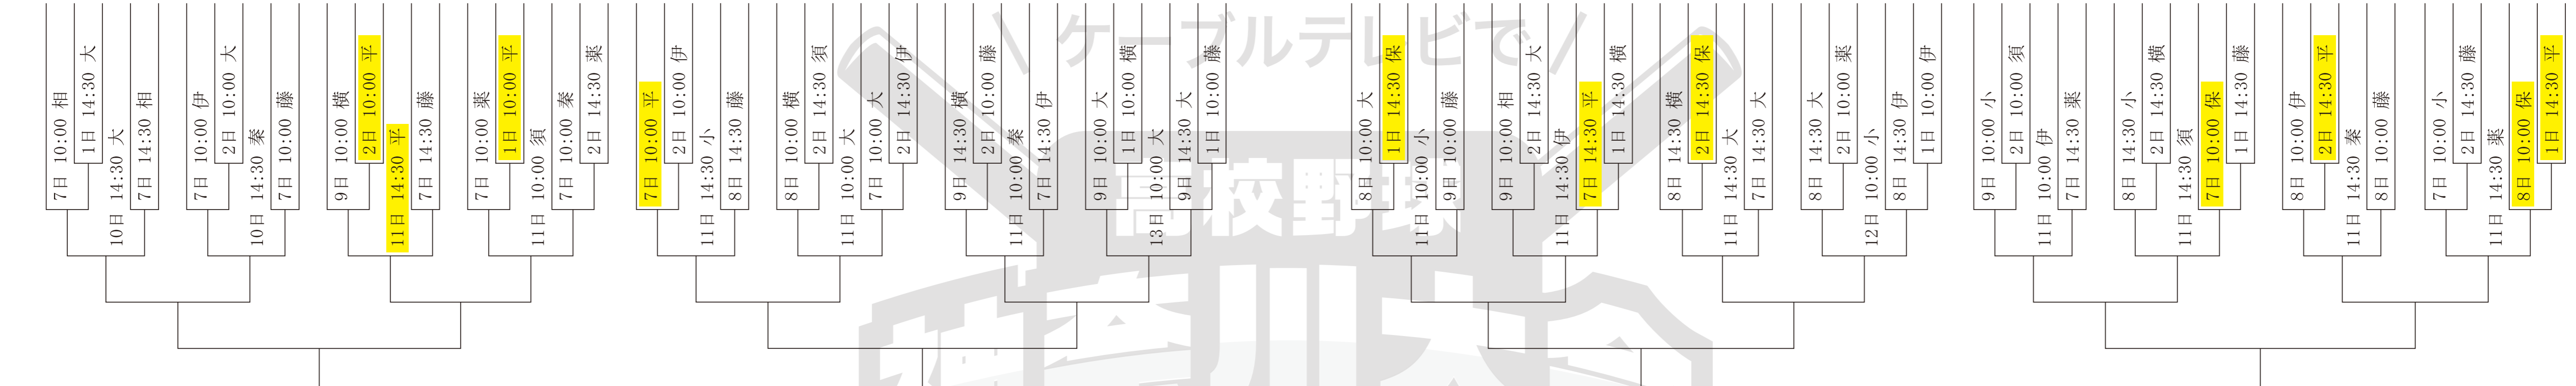

終わらない、夏。
あきらめない、夏。

令和2年度 神奈川県高等学校野球大会

主催：一般財団法人 神奈川県高等学校野球連盟 後援：日本高等学校野球連盟・朝日新聞社

※五校連合…市川崎・横浜緑園・釜利谷・永谷・横浜明朋 ※四校連合…厚木清南・愛川・中央農・総合産業

◎桐光旭山 城山 相模原中等教育 相模原北 厚木 津久井 武相 湘南 横濱 横濱 西園 西園 二宮 住吉 川崎 瀬谷 湘南 座間 座間 星橋 五校連合 湘南 綾野 秦野 橘ヶ丘 茅ヶ丘 市ヶ丘 市ヶ丘 座間 座間 海老名 海老名 金井 金井 大井 大井 秀和 秀和 ◎相模原陽 横濱 横濱 柏木 新井 平塚 多摩 慶応 横濱 中津 横濱 相模原 鶴見 伊豆 厚木 立花 藤沢 上野 城山 麻霧 鶴岡 高向 生野 藤原 相模原 茅ヶ丘 海老名 横濱 小田 光原

使用球場
横=横浜スタジアム
平=パティオグレース相模スタジアムひらつか
大=大和スタジアム
葉=中栄信金スタジアム葉野
葉=伊野公園・横浜葉大スタジアム
保=サーティーフォー保土ヶ谷球場
相=サーティーフォー相模原球場
藤=藤沢入部球場
須=横須賀スタジアム
伊=いせはらサンシャイン・スタジアム
小=小田原球場
交流試合
4日 14:30 大 舞足 岡柄

決勝 8月23日

※4回戦以降の試合日程及び会場はかながわCATV情熱プロジェクトのホームページをご覧ください。(www.kjproject.com) ※J.COM、ITSCOMはどちらかの球場を生中継、他の球場は録画放送となります。

**【パレスタひらつか】と【サーティーフォー保土ヶ谷球場】の
開催試合を全試合生中継!**
※天候等の事情により、試合・放送の日程が変更になる場合があります。 ※J.COM、ITSCOMはどちらかの球場を生中継、他の球場は録画放送となります。
8月1日(土)～21日(金) [放送時間]9:45～17:30 [予定]

大会参加全校の初戦を
ダイジェスト編集した特別番組を放送!
9月12日(土)・13日(日)・19日(土)・20日(日) [放送時間] 18:00～20:00